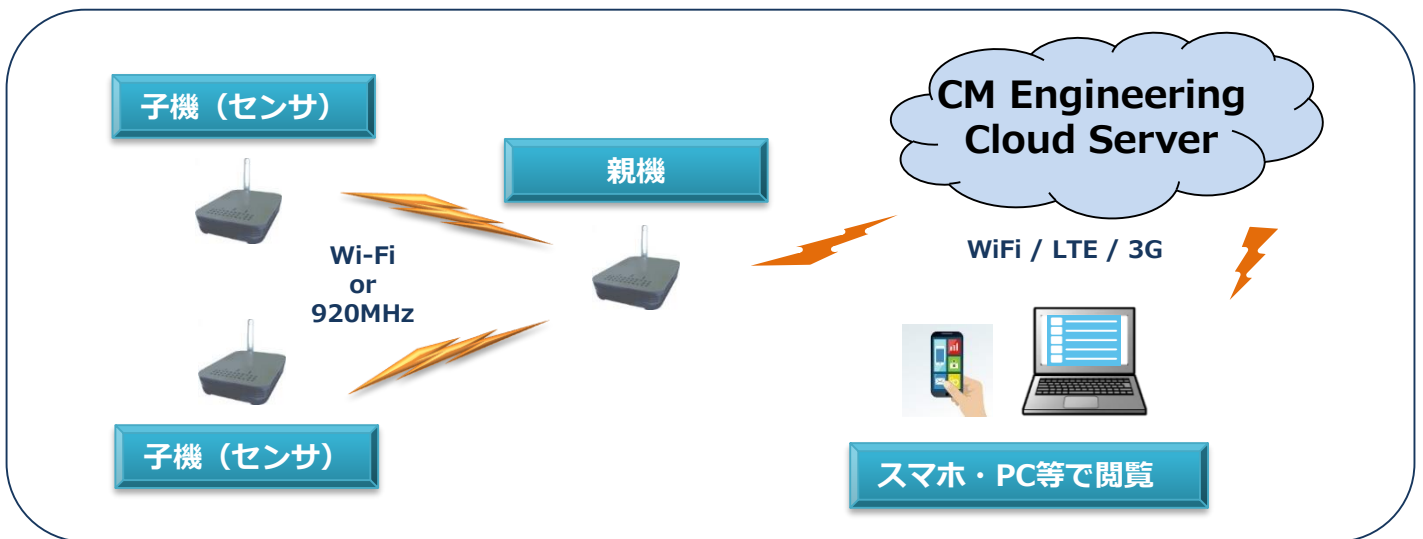

環境モニタリングシステム

遠隔地の温度・湿度があなたのスマホで簡単に見れる

遠隔地の温度、湿度、気象センサ(オプション)の情報を
手元で確認しませんか？
カスタムで多種のセンサにも対応

大事な作物等の環境把握に有効活用
ご希望の温湿度を設定すれば設定温湿度でメール通知

適用例

牛の体調管理に！

茶畑の霜対策に！

畑の状況把握に！

ハウス内の温度管理に！

養殖場の環境把握に！