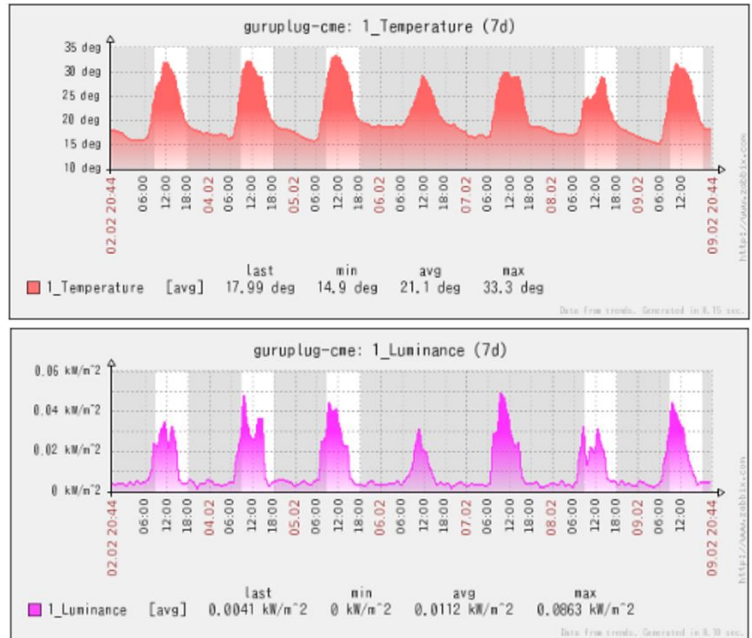

環境モニタリングシステム

遠隔地の温度・湿度があなたのスマホで簡単に見れる

遠隔地の温度、湿度、気象センサ(オプション)の情報を
手元で確認しませんか？
カスタムで多種のセンサにも対応

大事な作物等の環境把握に有効活用
ご希望の温湿度を設定すれば設定温湿度でメール通知

適用例

牛の体調管理に！

茶畑の霜対策に！

畑の状況把握に！

ハウス内の温度管理に！

養殖場の環境把握に！